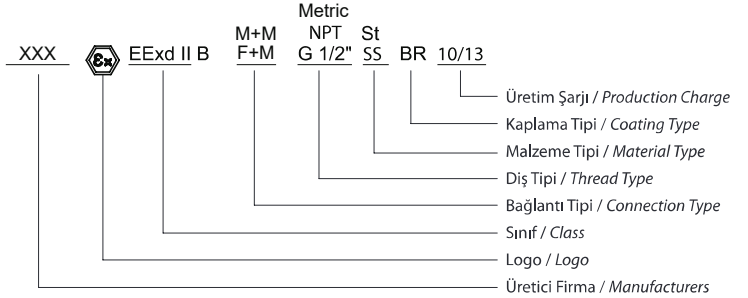

EX-PROOF KABLO KORUMA HORTUMLARI TABLOSU
EX-PROOF CABLE PROTECTION SLEEVE TABLE

L Uzunluk / Length			İç Çap Internal Dia. mm	Dış Çap External Dia. mm	Dış Ölçüsü Thread Size	Bağlantı Rakorları Connection Fittings
50 cm KOD	75 cm KOD	100 cm KOD				
AFH1-50	AFH1-70	AFH1-100	12,2	17,5	1/2"	Erkek (E) - Erkek (E) Male (M) - Male (M)
AFH2-50	AFH2-70	AFH2-100	18,8	26,0	3/4"	
AFH3-50	AFH3-70	AFH3-100	24,8	32,7	1"	
AFH4-50	AFH4-70	AFH4-100	---	---	1 1/4"	Dişi (D) - Erkek (E) Female (F) - Male (M)
AFH5-50	AFH5-70	AFH5-100	42,2	51,5	1 1/2"	
AFH6-50	AFH6-70	AFH6-100	51,5	62,7	2"	
AFH7-50	AFH7-70	AFH7-100	---	---	2 1/2"	Dişi (D) - Dişi (D) Female (F) - Female (F)
AFH8-50	AFH8-70	AFH8-100	80,0	94,0	3"	
AFH9-50	AFH9-70	AFH9-100	---	---	4"	